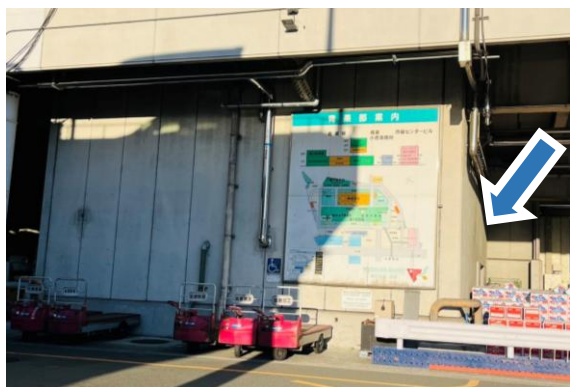

横浜丸中青果株式会社 本社アクセス

～横浜駅からバスを利用する場合～

横浜駅東口バスターミナル4番乗り場
市営バス48系統「中央市場前」停留所より徒歩1分

1.横浜駅東口改札を出て
地下街（横浜ポルタ）を進み、
そごう入口右手の
エスカレーターを昇ります

2.右手にある「階段A」を昇り、
4番のり場「48系統」に乗ります

3.「中央市場前」停留所で下車、
歩道橋に向かって進み、十字路
まで歩きます

4.「市場正面」交差点を右折

5.正面に見える地図が描かれた
壁の裏側にあるエレベーターで
4Fまでお越してください

※バスの本数が限られているため、
事前に時刻を確認していただくこと
をお勧めいたします

～横浜駅から徒歩の場合～
横浜駅東口より徒歩25分

1.横浜駅東口改札を出て東口
広場へ向かい、歩道橋を渡る

2.横浜そごうを通過し、ベイク
オーターへの連絡橋を渡る

3.ベイクオーター内を奥まで
直進します

4.陸橋を渡った先を降り、右折
して大通りを進みます

5.5分ほど直進し、突き当り右手
の踏切を渡ります

6.橋を渡った先の交差点を左折
し、市場内に入ります

7.正面に見える地図が描かれた
壁の裏側にあるエレベーターで
4Fまでお越してください